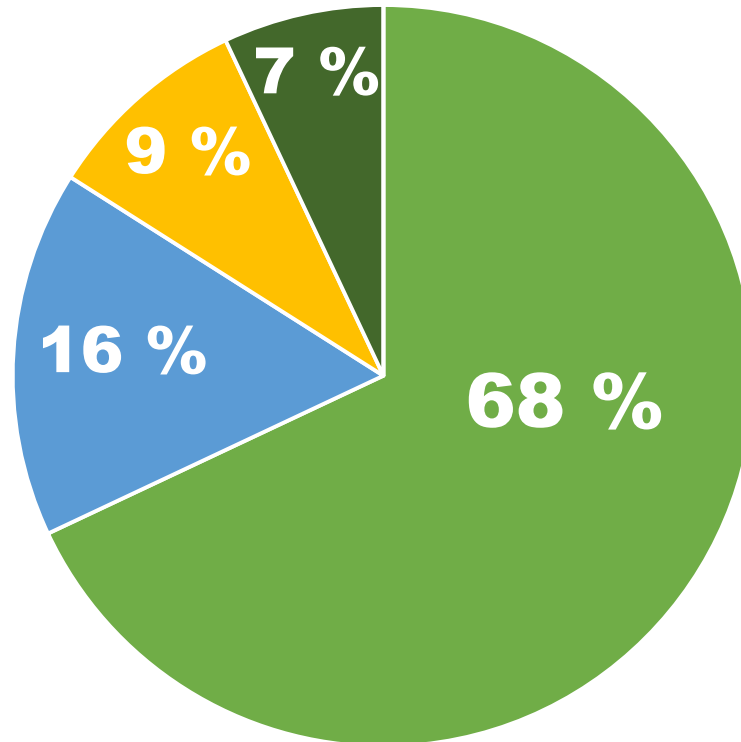

Jalostavat elintarvikeyritykset kokoluokittain 2020

Loimaan seutu

**Yhteensä 44 yritystä,
joista luomua jalostavia
12.**

Henkilöstön määrä

Jalostavat elintarvikeyritykset toimialoittain 2020

Loimaan seutu Yhteensä 44 yritystä, joista luomua jalostavia 12.