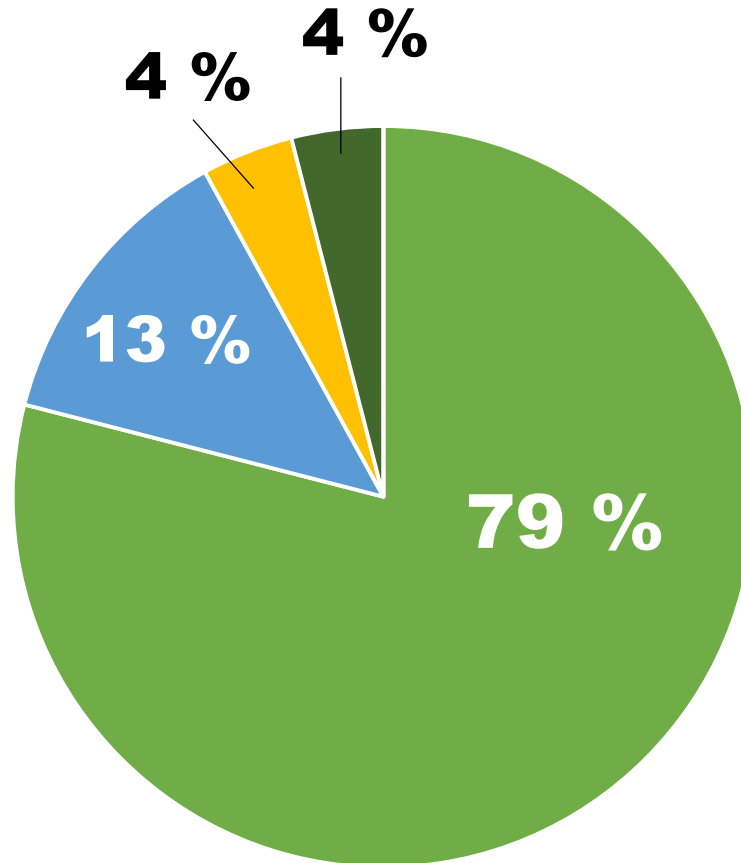

Jalostavat elintarvikeyritykset kokoluokittain 2020

Salon seutu

**Yhteensä 47 yritystä,
joista luomua jalostavia
8.**

Henkilöstön määrä

Jalostavat elintarvikeyritykset toimialoittain 2020

Salon seutu Yhteensä 47 yritystä, joista luomua jalostavia 8.