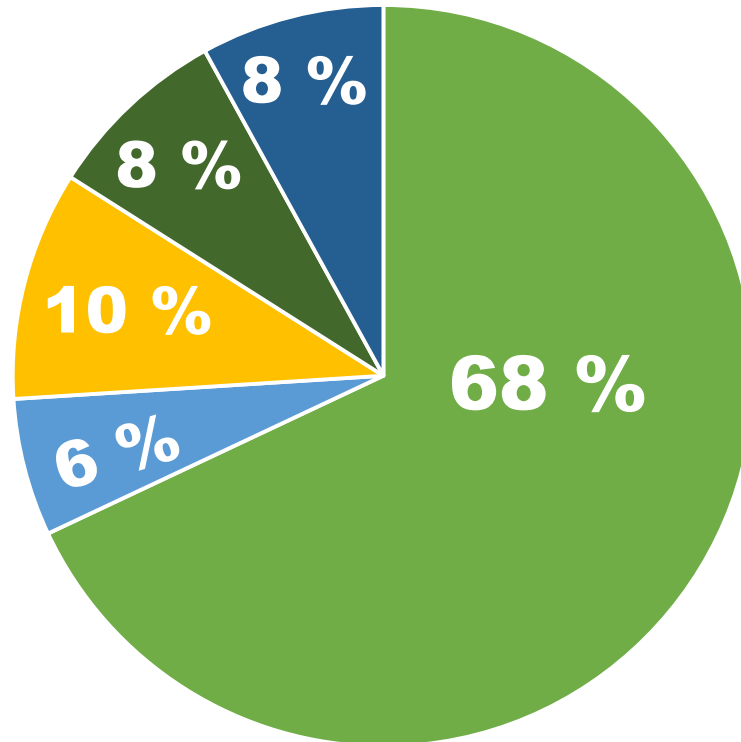

Jalostavat elintarvikeyritykset kokoluokittain 2020

Turun seutu

**Yhteensä 137 yritystä,
joista luomua jalostavia
22.**

Henkilöstön määrä

Jalostavat elintarvikeyritykset toimialoittain 2020

Turun seutu Yhteensä 137 yritystä, joista luomua jalostavia 22.